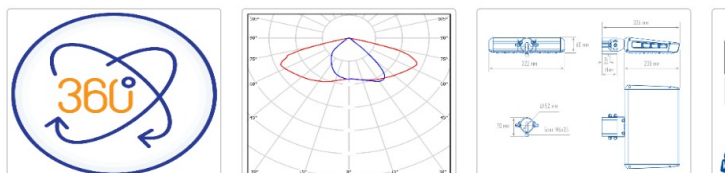

## Светильник светодиодный TL-STREET 100 4K LC DIM F3 SW IE

**Артикул:** УТ000015180  
**Мощность, Вт:** 102.3  
**Световой поток, Лм** 17779  
**Световая эффективность, Лм/Вт:** 173.8  
**Индекс цветопередачи CRI:** 72  
**Цветовая температура, К:** 4000  
**Кривая силы света (КСС):** SW (Широкая боковая)  
**Гарантия, мес:** 60

#### Светотехнические характеристики

Мощность, Вт:	102.3
Световой поток светодиодного модуля, ЛМ	19864
Световой поток, Лм	17779
Световая эффективность, Лм/Вт:	173.8
Количество светодиодов, шт:	192
Кривая силы света (КСС):	SW (Широкая боковая)
Цветовая температура, К:	4000
Индекс цветопередачи CRI:	72
Ресурс светодиодов, ч:	100000