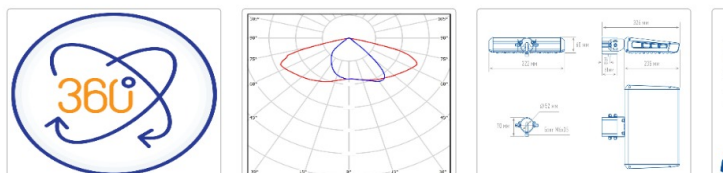

## Светильник светодиодный TL-STREET 100 5K LC DIM F3 SW IE

**Артикул:** УТ000015182  
**Мощность, Вт:** 102.3  
**Световой поток, Лм:** 17779  
**Световая эффективность, Лм/Вт:** 173.8  
**Индекс цветопередачи CRI:** 72  
**Цветовая температура, К:** 5000  
**Кривая силы света (КСС):** SW (Широкая боковая)  
**Гарантия, мес:** 60

#### Светотехнические характеристики

Мощность, Вт:	102.3
Световой поток светодиодного модуля, ЛМ	19864
Световой поток, Лм	17779
Световая эффективность, Лм/Вт:	173.8
Количество светодиодов, шт:	192
Кривая силы света (КСС):	SW (Широкая боковая)
Цветовая температура, К:	5000
Индекс цветопередачи CRI:	72
Ресурс светодиодов, ч:	100000