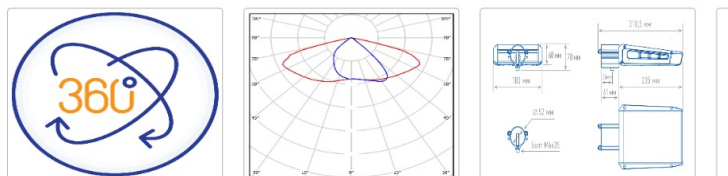

## Светильник светодиодный TL-STREET 25 5K LC F1 SW IE

**Артикул:** УТ000015730  
**Мощность, Вт:** 26.5  
**Световой поток, Лм** 4606  
**Световая эффективность, Лм/Вт:** 173.8  
**Индекс цветопередачи CRI:** 72  
**Цветовая температура, К:** 5000  
**Кривая силы света (КСС):** SW (Широкая боковая)  
**Гарантия, мес:** 60

#### Светотехнические характеристики

Мощность, Вт:	26.5
Световой поток светодиодного модуля, ЛМ	5223
Световой поток, Лм	4606
Световая эффективность, Лм/Вт:	173.8
Количество светодиодов, шт.	72
Кривая силы света (КСС):	SW (Широкая боковая)
Цветовая температура, К:	5000
Индекс цветопередачи CRI:	72
Ресурс светодиодов, ч:	100000

#### Эксплуатационные характеристики

Материал корпуса:	Анодированный алюминий
Материал рассеивателя:	Оптический поликарбонат
Способ крепления светильника:	Консольное крепление Ø30mm - Ø52mm
Степень защиты светильника, IP :	66/67
Степень защиты оболочки (корпус):	IK10
Степень защиты оболочки (стекло):	IK10
Температура эксплуатации, °С:	от -40° до +45°
Вид климатического исполнения:	УХЛ1
Гарантия, мес:	60