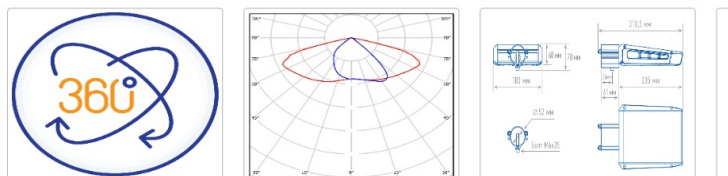

## Светильник светодиодный TL-STREET 35 5K LC F1 SW IE

Артикул: УТ000015732  
 Мощность, Вт: 34.5  
 Световой поток, Лм 5987  
 Световая эффективность, Лм/Вт: 157.8  
 Индекс цветопередачи CRI: 72  
 Цветовая температура, К: 5000  
 Кривая силы света (КСС): SW (Широкая боковая)  
 Гарантия, мес: 60

#### Светотехнические характеристики

Мощность, Вт:	34.5
Световой поток светодиодного модуля, ЛМ	6964
Световой поток, Лм	5987
Световая эффективность, Лм/Вт:	157.8
Количество светодиодов, шт.	96
Кривая силы света (КСС):	SW (Широкая боковая)
Цветовая температура, К:	5000
Индекс цветопередачи CRI:	72
Ресурс светодиодов, ч:	100000

#### Эксплуатационные характеристики

Материал корпуса:	Анодированный алюминий
Материал рассеивателя:	Оптический поликарбонат
Способ крепления светильника:	Консольное крепление Ø30mm - Ø52mm
Степень защиты светильника, IP :	66/67
Степень защиты оболочки (корпус):	IK10
Степень защиты оболочки (стекло):	IK10
Температура эксплуатации, °С:	от -40° до +45°
Вид климатического исполнения:	УХЛ1
Гарантия, мес:	60