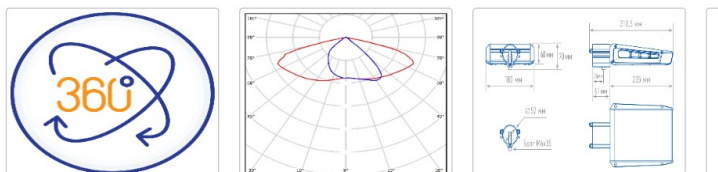

ХАРАКТЕРИСТИКИ

Светотехнические характеристики

всегда, дизайн:	44.7
Световой поток светодиодного модуля, ЛМ	8624
Световой поток, Лм	7769
Световая эффективность, Лм/Вт:	158
Количество светодиодов, шт:	80
Кривая света (КСС):	SW (Широкая боковая)
Цветовая температура, К:	4000
Индекс цветопередачи CRI:	72
Ресурс светодиодов, ч:	100000

СКАЧАТЬ

ИЕС СМI

Декларация о соответствии EAC

Паспорт светильника

Сертификат соответствия

МОК

Dwg acco

Электрические характеристики

Время включения светильника, с:	1.5
Диммирование:	мальчишка
Напряжение питания, В:	176-264В AC
Микро, эмоция:	47 ~ 63°
Коэффициент производительности ИП, cosφ:	≥0,95
Грозозащита:	мальчишка
Термозащита:	Есть
Защита от 380, В:	Да
Защита от холостого хода:	Восстанавливается
Стойкость к микросекундным импульсам большой энергии:	4 кВ (LN)
Коэффициент пульсаций светового потока, %:	≤ 1%
Гальваническая изоляция:	Да
Пробивное напряжение, кВ переменного тока:	> 1,5 кВ AC
Сопротивление выполнению, МОм:	вход-выход > 200 МОм
Класс защиты от поражения электрическим током:	1