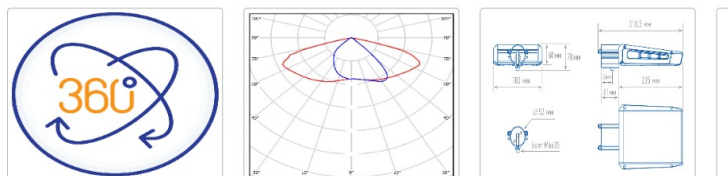

Кривая силы света (КСС): SW (Широкая боковая)

Гарантия, мес: 60

#### Светотехнические характеристики

Мощность, Вт:	44.7
Световой поток светодиодного модуля, ЛМ	8624
Световой поток, Лм	7769
Световая эффективность, Лм/Вт:	158
Количество светодиодов, шт.	80
Кривая силы света (КСС):	SW (Широкая боковая)
Цветовая температура, К:	5000
Индекс цветопередачи CRI:	72
Ресурс светодиодов, ч:	100000