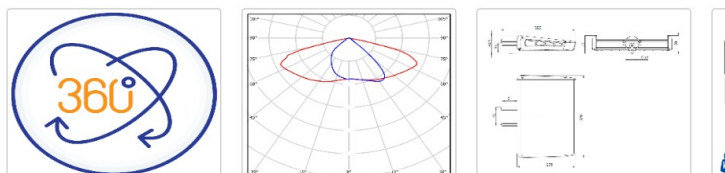

## Светильник светодиодный TL-STREET 90 5K LC F1 SW IE

**Артикул:** УТ000015744  
**Мощность, Вт:** 85.4  
**Световой поток, Лм** 14842  
**Световая эффективность, Лм/Вт:** 173.8  
**Индекс цветопередачи CRI:** 72  
**Цветовая температура, К:** 5000  
**Кривая силы света (КСС):** SW (Широкая боковая)  
**Гарантия, мес:** 60

#### Светотехнические характеристики

Мощность, Вт:	85.4
Световой поток светодиодного модуля, ЛМ	16569
Световой поток, Лм	14842
Световая эффективность, Лм/Вт:	173.8
Количество светодиодов, шт:	160
Кривая силы света (КСС):	SW (Широкая боковая)
Цветовая температура, К:	5000
Индекс цветопередачи CRI:	72
Ресурс светодиодов, ч:	100000