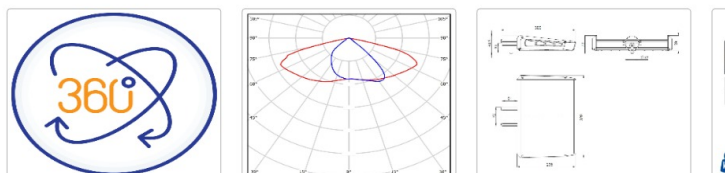

## Светильник светодиодный TL-STREET 90 4K LC DIM F1 SW IE

Артикул: **УТ000015745**  
 Мощность, Вт: 85.4  
 Световой поток, Лм 14842  
 Световая эффективность, Лм/Вт: 173.8  
 Индекс цветопередачи CRI: 72  
 Цветовая температура, К: 4000  
 Кривая силы света (КСС): SW (Широкая боковая)  
 Гарантия, мес: 60

#### Светотехнические характеристики

Мощность, Вт:	85.4
Световой поток светодиодного модуля, ЛМ	16569
Световой поток, Лм	14842
Световая эффективность, Лм/Вт:	173.8
Количество светодиодов, шт:	160
Кривая силы света (КСС):	SW (Широкая боковая)
Цветовая температура, К:	4000
Индекс цветопередачи CRI:	72
Ресурс светодиодов, ч:	100000