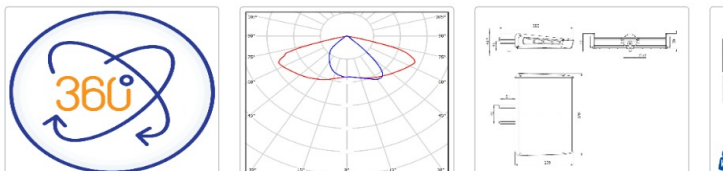

## Светильник светодиодный TL-STREET 100 5K LC DIM F1 SW IE

Артикул: **УТ000015750**  
 Мощность, Вт: 102.3  
 Световой поток, Лм 17779  
 Световая эффективность, Лм/Вт: 173.8  
 Индекс цветопередачи CRI: 72  
 Цветовая температура, К: 5000  
 Кривая силы света (КСС): SW (Широкая боковая)  
 Гарантия, мес: 60

#### Светотехнические характеристики

Мощность, Вт:	102.3
Световой поток светодиодного модуля, ЛМ	19864
Световой поток, Лм	17779
Световая эффективность, Лм/Вт:	173.8
Количество светодиодов, шт:	192
Кривая силы света (КСС):	SW (Широкая боковая)
Цветовая температура, К:	5000
Индекс цветопередачи CRI:	72
Ресурс светодиодов, ч:	100000