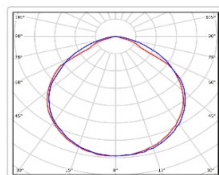

Кривая силы света (КСС): D (120°) косинусная

Гарантия, мес: 60

ХАРАКТЕРИСТИКИ

Светотехнические характеристики

Мощность, Вт:	62.2
Световой поток светодиодного модуля, Лм	12592
Световой поток, Лм	10947
Световая эффективность, Лм/Вт:	160
Количество светодиодов, шт:	140
Кривая силы света (КСС):	D (120°) косинусная
Цветовая температура, К:	4000
Индекс цветопередачи CRI:	72
Ресурс светодиодов, ч:	100000