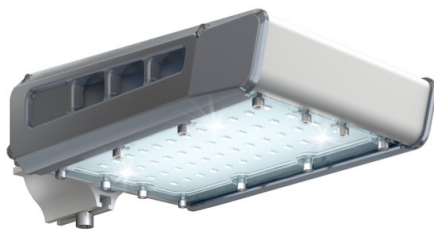

Светильник светодиодный TL-STREET 60 4K LC F1 D IE

Артикул: УТ000016422

Мощность, Вт: 62.2

Световой поток, Лм 10947

Световая эффективность, Лм/Вт: 160

Индекс цветопередачи CRI: 72

Цветовая температура, К: 4000

Кривая силы света (КСС): D (120°) косинусная

Гарантия, мес: 60

ХАРАКТЕРИСТИКИ

Светотехнические характеристики

Мощность, Вт:	62.2
Световой поток светодиодного модуля, Лм	12592
Световой поток, Лм	10947
Световая эффективность, Лм/Вт:	160
Количество светодиодов, шт:	140
Кривая силы света (КСС):	D (120°) косинусная
Цветовая температура, К:	4000
Индекс цветопередачи CRI:	72
Ресурс светодиодов, ч:	100000

Эксплуатационные характеристики

Материал корпуса:	Анодированный алюминий
Материал рассеивателя:	Оптический поликарбонат
Способ крепления светильника:	Консоль Ø30mm - Ø52mm
Степень защиты светильника, IP :	66/67
Степень защиты оболочки (корпус):	IK10
Степень защиты оболочки (стекло):	IK10
Температура эксплуатации, °С:	от -40° до +45°
Вид климатического исполнения:	УХЛ1
Гарантия, мес:	60