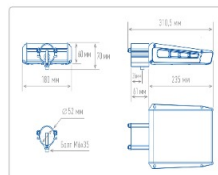

ХАРАКТЕРИСТИКИ

Светотехнические характеристики

Мощность, Вт:	62.2
Световой поток светодиодного модуля, Лм	12592
Световой поток, Лм	10947
Световая эффективность, Лм/Вт:	160
Количество светодиодов, шт:	140
Кривая силы света (КСС):	D (120°) косинусная
Цветовая температура, К:	5000
Индекс цветопередачи CRI:	72
Ресурс светодиодов, ч:	100000

Электрические характеристики

Время включения светильника, с:	1.5
Диммирование:	Нет
Напряжение питания, В:	176-264В AC
Частота, Гц:	47 ~ 63 Гц
Коэффициент мощности ИП, cosφ:	≥0.95
Грозозащита:	Нет
Термозащита:	Есть
Защита от 380, В:	Да
Защита от холостого хода:	Восстанавливается
Стойкость к микросекундным импульсам большой энергии:	4 кВ (L-N)
Коэффициент пульсаций светового потока, %:	≤ 1%
Гальваническая изоляция:	Да
Пробивное напряжение, кВ AC:	> 1,5 кВ AC
Сопротивление изоляции, МОм:	вход-выход > 200 МОм
Класс защиты от поражения электрическим током:	1

СКАЧАТЬ

IES файл

Декларация о соответствии ЕАС

Паспорт светильника

Сертификат соответствия

Сертификат

Dwg файл