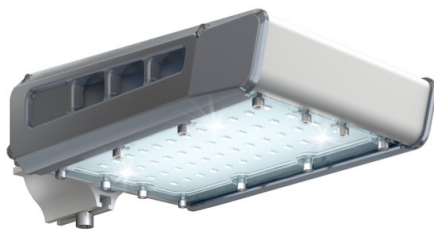

Светильник светодиодный TL-STREET 60 5K LC F1 D IE

Артикул: УТ000016423

Мощность, Вт: 62.2

Световой поток, Лм 10947

Световая эффективность, Лм/Вт: 160

Индекс цветопередачи CRI: 72

Цветовая температура, К: 5000

Кривая силы света (КСС): D (120°) косинусная

Гарантия, мес: 60

ХАРАКТЕРИСТИКИ

Светотехнические характеристики

Мощность, Вт:	62.2
Световой поток светодиодного модуля, Лм	12592
Световой поток, Лм	10947
Световая эффективность, Лм/Вт:	160
Количество светодиодов, шт:	140
Кривая силы света (КСС):	D (120°) косинусная
Цветовая температура, К:	5000
Индекс цветопередачи CRI:	72
Ресурс светодиодов, ч:	100000

Эксплуатационные характеристики

Материал корпуса:	Анодированный алюминий
Материал рассеивателя:	Оптический поликарбонат
Способ крепления светильника:	Консоль Ø30mm - Ø52mm
Степень защиты светильника, IP :	66/67
Степень защиты оболочки (корпус):	IK10
Степень защиты оболочки (стекло):	IK10
Температура эксплуатации, °С:	от -40° до +45°
Вид климатического исполнения:	УХЛ1
Гарантия, мес:	60