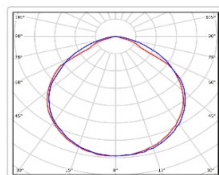

Кривая силы света (КСС): D (120°) косинусная

Гарантия, мес: 60

ХАРАКТЕРИСТИКИ

Светотехнические характеристики

Мощность, Вт:	62.2
Световой поток светодиодного модуля, Лм	12592
Световой поток, Лм	10947
Световая эффективность, Лм/Вт:	160
Количество светодиодов, шт:	140
Кривая силы света (КСС):	D (120°) косинусная
Цветовая температура, К:	5000
Индекс цветопередачи CRI:	72
Ресурс светодиодов, ч:	100000