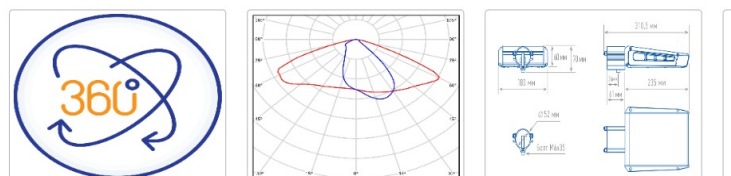

Светильник светодиодный TL-STREET 60 4K LC F1 W IE

Артикул: УТ000016424

Мощность, Вт: 62.2

Световой поток, Лм 11207

Световая эффективность, Лм/Вт: 163.8

Индекс цветопередачи CRI: 72

Цветовая температура, К: 4000

Кривая силы света (КСС): W (145°x60°) широкая боковая

Гарантия, мес: 60

ХАРАКТЕРИСТИКИ

Светотехнические характеристики

Мощность, Вт:	62.2
Световой поток светодиодного модуля, Лм	12592
Световой поток, Лм	11207
Световая эффективность, Лм/Вт:	163.8
Количество светодиодов, шт:	140
Кривая силы света (КСС):	W (145°x60°) широкая боковая
Цветовая температура, К:	4000
Индекс цветопередачи CRI:	72
Ресурс светодиодов, ч:	100000

Электрические характеристики

Время включения светильника, с:	1.5
Диммирование:	Нет
Напряжение питания, В:	176-264В AC
Частота, Гц:	47 ~ 63 Гц
Коэффициент мощности ИП, cosφ:	≥0.95
Грозозащита:	Нет
Термозащита:	Есть
Защита от 380, В:	Да
Защита от холостого хода:	Восстанавливается
Стойкость к микросекундным импульсам большой энергии:	4 кВ (L-N)
Коэффициент пульсаций светового потока, %:	≤ 1%
Гальваническая изоляция:	Да
Пробивное напряжение, кВ AC:	> 1,5 кВ AC
Сопротивление изоляции, МОм:	вход-выход > 200 МОм
Класс защиты от поражения электрическим током:	1

Эксплуатационные характеристики

Материал корпуса:	Анодированный алюминий
Материал рассеивателя:	Оптический поликарбонат
Способ крепления светильника:	Консоль Ø30mm - Ø52mm
Степень защиты светильника, IP :	66/67
Степень защиты оболочки (корпус):	IK10
Степень защиты оболочки (стекло):	IK10
Температура эксплуатации, °С:	от -40° до +45°
Вид климатического исполнения:	УХЛ1
Гарантия, мес:	60

Массогабаритные характеристики