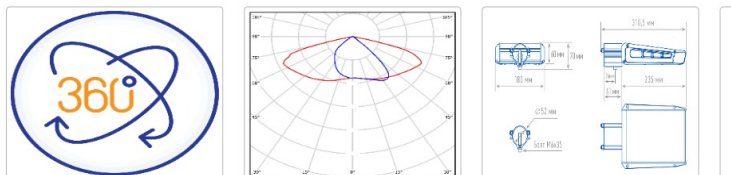

Кривая силы света (КСС): SW (Широкая боковая)

Гарантия, мес: 60

ХАРАКТЕРИСТИКИ

Светотехнические характеристики

Мощность, Вт:	59.8
Световой поток светодиодного модуля, Лм	11271
Световой поток, Лм	10482
Световая эффективность, Лм/Вт:	159.3
Количество светодиодов, шт:	140
Кривая силы света (КСС):	SW (Широкая боковая)
Цветовая температура, К:	4000
Индекс цветопередачи CRI:	72
Ресурс светодиодов, ч:	100000

Эксплуатационные характеристики

Материал корпуса:	Анодированный алюминий
Материал рассеивателя:	Оптический поликарбонат
Способ крепления светильника:	Консоль Ø30mm - Ø52mm
Степень защиты светильника, IP :	66/67
Степень защиты оболочки (корпус):	IK10
Степень защиты оболочки (стекло):	IK10
Температура эксплуатации, °С:	от -40° до +45°
Вид климатического исполнения:	УХЛ1
Гарантия, мес:	60

Массогабаритные характеристики

Габариты светильника ДхШхВ, мм:	235x180x60
Габариты светильника с креплением ДхШхВ, мм:	326x180x70
Масса нетто, кг:	1.72
Светильников в коробке, шт:	1
Объем коробки, м3:	0.006
Масса брутто, кг:	1.84
Габариты коробки ДхШхВ, мм:	350x195x90