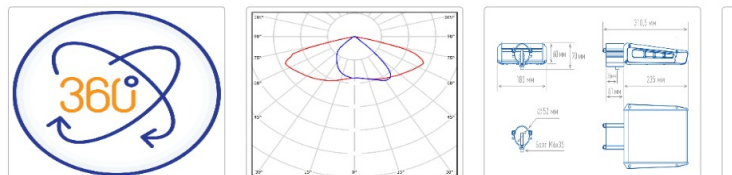

Кривая силы света (КСС): SW (Широкая боковая)

Гарантия, мес: 60

ХАРАКТЕРИСТИКИ

Светотехнические характеристики

Мощность, Вт:	62.2
Световой поток светодиодного модуля, Лм	12592
Световой поток, Лм	11207
Световая эффективность, Лм/Вт:	163.8
Количество светодиодов, шт:	140
Кривая силы света (КСС):	SW (Широкая боковая)
Цветовая температура, К:	5000
Индекс цветопередачи CRI:	72
Ресурс светодиодов, ч:	100000

Эксплуатационные характеристики

Материал корпуса:	Анодированный алюминий
Материал рассеивателя:	Оптический поликарбонат
Способ крепления светильника:	Консоль Ø30mm - Ø52mm
Степень защиты светильника, IP :	66/67
Степень защиты оболочки (корпус):	IK10
Степень защиты оболочки (стекло):	IK10
Температура эксплуатации, °С:	от -40° до +45°
Вид климатического исполнения:	УХЛ1
Гарантия, мес:	60

Массогабаритные характеристики

Габариты светильника ДхШхВ, мм:	235x180x60
Габариты светильника с креплением ДхШхВ, мм:	326x180x70
Масса нетто, кг:	1.72
Светильников в коробке, шт:	1
Объем коробки, м3:	0.006
Масса брутто, кг:	1.84
Габариты коробки ДхШхВ, мм:	350x195x90