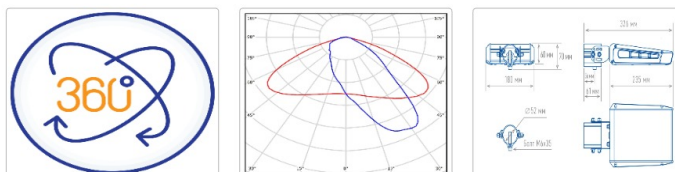

Светильник светодиодный TL-STREET 55 4K LC F3 W3 IE

Артикул: УТ000017047
Мощность, Вт: 57.8
Световой поток, Лм 8798
Световая эффективность, Лм/Вт: 138.4
Индекс цветопередачи CRI: 70
Цветовая температура, К: 4000
Кривая силы света (КСС): W3 (133°x47°) полуширокая боковая
Гарантия, мес: 60

ХАРАКТЕРИСТИКИ

Светотехнические характеристики

Мощность, Вт:	57.8
Световой поток светодиодного модуля, ЛМ	9776
Световой поток, Лм	8798
Световая эффективность, Лм/Вт:	138.4
Количество светодиодов, шт.	27
Кривая силы света (КСС):	W3 (133°x47°) полуширокая боковая
Цветовая температура, К:	4000
Индекс цветопередачи CRI:	70
Ресурс светодиодов, ч:	300000

ОБЛАСТЬ ПРИМЕНЕНИЯ

Эксплуатационные характеристики

Материал корпуса:	Анодированный алюминий
Материал рассеивателя:	Оптический поликарбонат
Способ крепления светильника:	Кронштейн консоль Ø30mm - Ø52mm регулируемый +65° / -65°
Степень защиты светильника, IP :	66/67
Степень защиты оболочки (корпус):	IK10
Степень защиты оболочки (стекло):	IK10
Температура эксплуатации, °С:	от -40° до +45°
Вид климатического исполнения:	УХЛ1
Гарантия, мес:	60