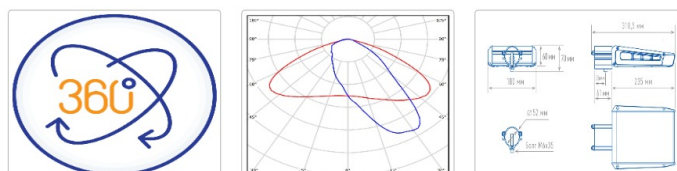

Светильник светодиодный TL-STREET 55 4K LC F1 W3 IE

Артикул: УТ000018379
Мощность, Вт: 57.8
Световой поток, Лм 8782
Световая эффективность, Лм/Вт: 138.1
Индекс цветопередачи CRI: 70
Цветовая температура, К: 4000
Кривая силы света (КСС): W3 (133°x47°) полуширокая боковая
Гарантия, мес: 60

ХАРАКТЕРИСТИКИ

Светотехнические характеристики

Мощность, Вт:	57.8
Световой поток светодиодного модуля, ЛМ	9572
Световой поток, Лм	8782
Световая эффективность, Лм/Вт:	138.1
Количество светодиодов, шт.	27
Кривая силы света (КСС):	W3 (133°x47°) полуширокая боковая
Цветовая температура, К:	4000
Индекс цветопередачи CRI:	70
Ресурс светодиодов, ч:	300000

ОБЛАСТЬ ПРИМЕНЕНИЯ

Эксплуатационные характеристики

Материал корпуса:	Анодированный алюминий
Материал рассеивателя:	Оптический поликарбонат
Способ крепления светильника:	Консольное крепление Ø30mm - Ø52mm
Степень защиты светильника, IP :	66/67
Степень защиты оболочки (корпус):	IK10
Степень защиты оболочки (стекло):	IK10
Температура эксплуатации, °C:	от -40° до +45°
Вид климатического исполнения:	УХЛ1
Гарантия, мес:	60