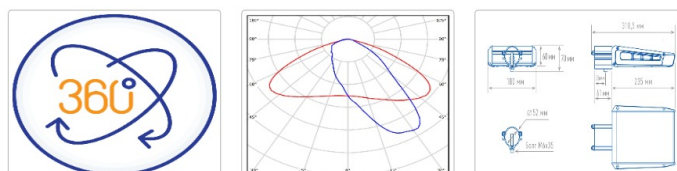

Светильник светодиодный TL-STREET 55 5K LC F1 W3 IE

Артикул: УТ000018380
Мощность, Вт: 57.8
Световой поток, Лм 8782
Световая эффективность, Лм/Вт: 138.1
Индекс цветопередачи CRI: 70
Цветовая температура, К: 5000
Кривая силы света (КСС): W3 (133°x47°) полуширокая боковая
Гарантия, мес: 60

ХАРАКТЕРИСТИКИ

Светотехнические характеристики

Мощность, Вт:	57.8
Световой поток светодиодного модуля, ЛМ	9572
Световой поток, Лм	8782
Световая эффективность, Лм/Вт:	138.1
Количество светодиодов, шт.	27
Кривая силы света (КСС):	W3 (133°x47°) полуширокая боковая
Цветовая температура, К:	5000
Индекс цветопередачи CRI:	70
Ресурс светодиодов, ч:	300000

ОБЛАСТЬ ПРИМЕНЕНИЯ

Эксплуатационные характеристики

Материал корпуса:	Анодированный алюминий
Материал рассеивателя:	Оптический поликарбонат
Способ крепления светильника:	Консольное крепление Ø30mm - Ø52mm
Степень защиты светильника, IP :	66/67
Степень защиты оболочки (корпус):	IK10
Степень защиты оболочки (стекло):	IK10
Температура эксплуатации, °С:	от -40° до +45°
Вид климатического исполнения:	УХЛ1
Гарантия, мес:	60