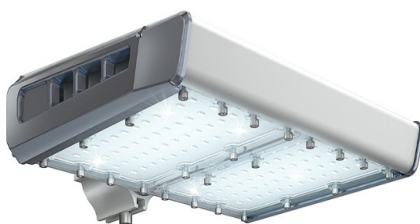

## Уличный светильник TL-STREET 80 5K LC F1 D IE

Артикул: **УТ000011549**  
 Мощность, Вт: 78.6  
 Световой поток, Лм 11982  
 Световая эффективность, Лм/Вт: 152.4  
 Индекс цветопередачи CRI: 72  
 Цветовая температура, К: 5000  
 Кривая силы света (КСС): D (120°) косинусная  
 Гарантия, мес: 60

#### Светотехнические характеристики

Мощность, Вт:	78.6
Световой поток светодиодного модуля, Лм	14244
Световой поток, Лм	11982
Световая эффективность, Лм/Вт:	152.4
Количество светодиодов, шт:	144
Кривая силы света (КСС):	D (120°) косинусная
Цветовая температура, К:	5000
Индекс цветопередачи CRI:	72
Коэффициент пульсаций светового потока, %:	<1
Ресурс светодиодов, ч:	100000